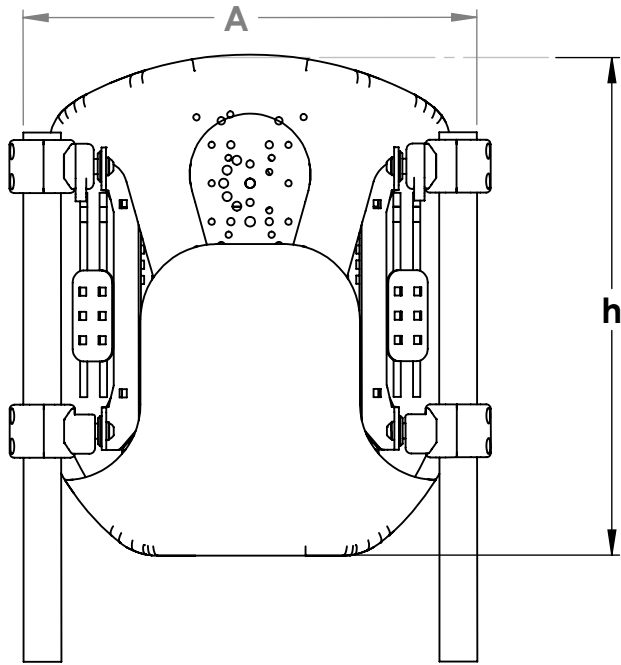

# Schienale Posturale

P.No	A Larghezza Carrozzina	B Larghezza Schienale	h Altezza Schienale
A001BK01	28-30	28 cm	30 cm
A001BK13	28-30	28 cm	35cm
A001BK02	32-34	32 cm	35 cm
A001BK14	32-34	32 cm	40 cm
A001BK03	36-38	36 cm	40 cm
A001BK15	36-38	36 cm	45 cm
A001BK04	40-42	40 cm	40 cm
A001BK16	40-42	40 cm	45 cm
A001BK05	44-46	44 cm	42 cm
A001BK17	44-46	44 cm	50 cm
A001BK06	48-50	48 cm	45 cm
A001BK18	48-50	48 cm	55 cm